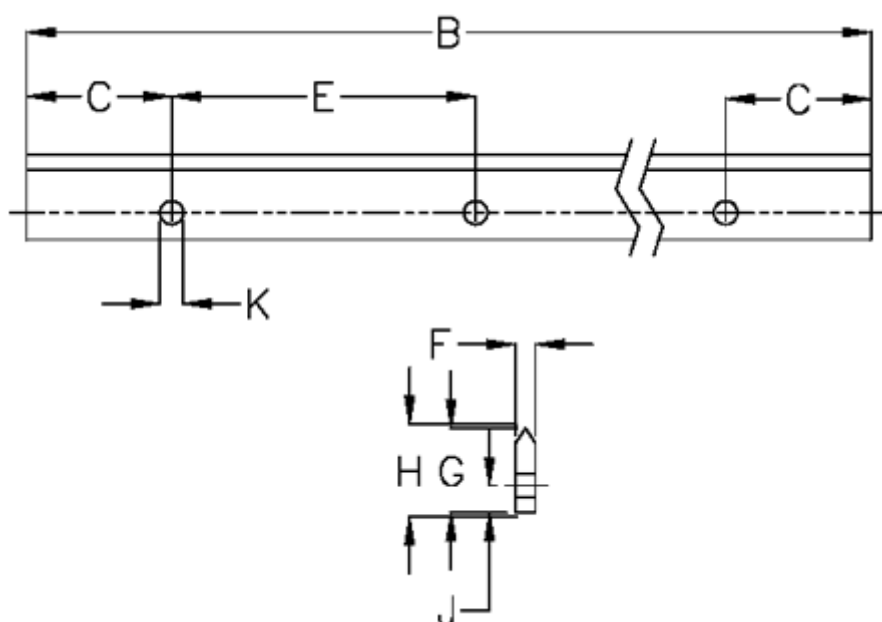

Varenummer: 057127412562
Beskrivelse: Hepco GV3 profilskinne M E L1256 P2
med forsænkede huller

Mål

B	= 1256	K	= 7xM6
C	= 43.0	Præcisionstype	= P2
E	= 90	vægt kg/1000	= 1.20
F	= 6.42		
For leje	= J34		
G	= 25.0		
H	= 25.46		
J	= 8.0		